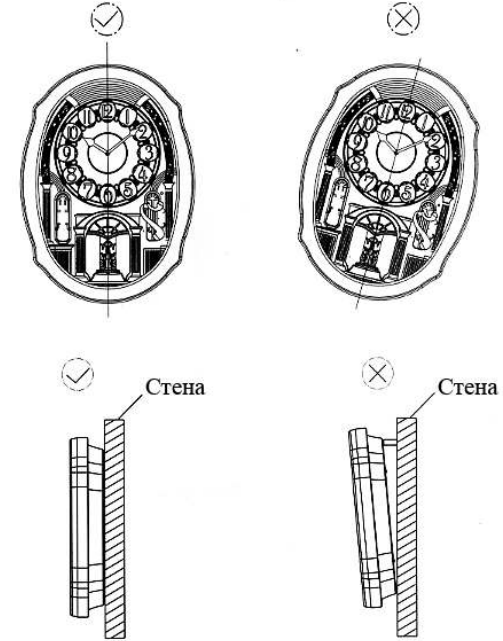

ПОДВЕШИВАНИЕ ЧАСОВ.

1. Установите винт или крючок на ровной стене.

2. Повесьте часы на стену прямо и вертикально.

Предупреждение.

1. Не располагайте часы в следующих местах:
  - а) в местах с очень высокой или низкой температурой, с высокой влажностью.
  - б) в местах с сильной вибрацией.
  - в) в пыльных помещениях.
2. Не используйте растворители или иные химикаты для очистки часов. Рекомендуется нейтральное мыло или моющая жидкость.
3. Вовремя меняйте батарейки. Использование неисправных батареек может повредить часы.