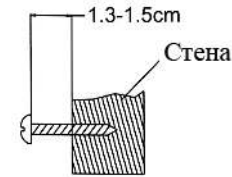

ПОДВЕШИВАНИЕ ЧАСОВ.

1. Установите винт или крючок на ровной стене.

2. Повесьте часы на стену прямо и вертикально.