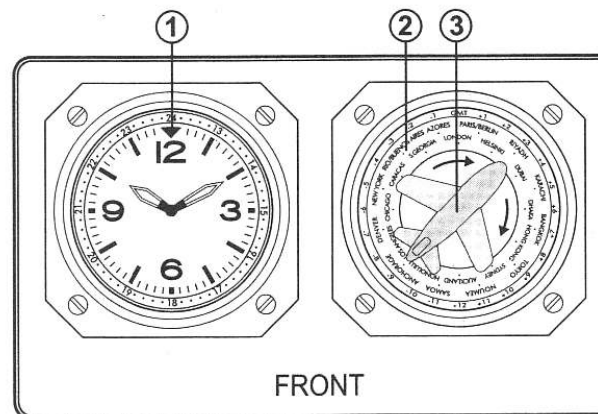

ТЕХНИЧЕСКИЕ ХАРАКТЕРИСТИКИ

1. Элемент питания: 2 шт., тип AAA/ 1,5V/.
2. Погрешность точности хода допускается + - 1 сек/сутки.
3. Интервал смены элемента питания — около 8 месяцев.

Обозначения:

1. Часы
2. 24 города
3. Индикатор временных зон
4. Reset (Сброс настроек)
5. Отделение для батареек
6. Кнопка TIME SET