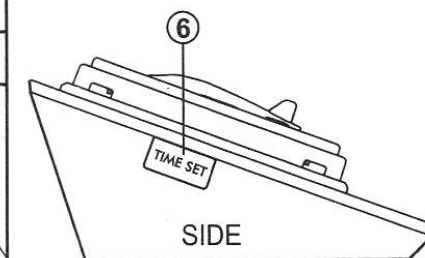

ГАРАНТИЙНЫЙ ТАЛОН

В случае соблюдения потребителем правил эксплуатации гарантируется работа часов в течение 12 месяцев с момента покупки.

Вид часов

Номер модели

Дата продажи

/ /

Штамп торговой организации

Подпись продавца

КОНТАКТЫ ПРОИЗВОДИТЕЛЯ

860 East Main Avenue. Zeeland, Michigan 49464-1300. Phone: 616-772-1670.
www.howardmiller.com