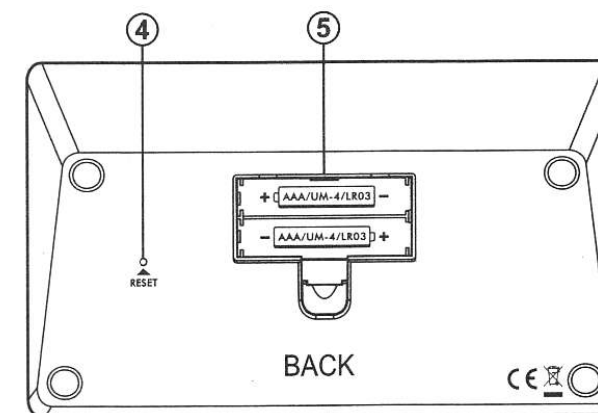

ТЕХНИЧЕСКИЕ ХАРАКТЕРИСТИКИ

1. Элемент питания: 2 шт., тип AAA/ 1,5V/.
2. Погрешность точности хода допускается + - 1 сек/сутки.
3. Интервал смены элемента питания — около 8 месяцев.

Обозначения:

1. Часы
2. 24 города
3. Индикатор временных зон
4. Reset (Сброс настроек)
5. Отделение для батареек
6. Кнопка TIME SET